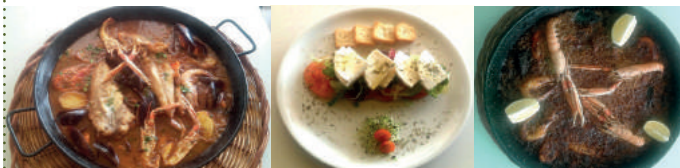

LA TAVERNA DEL PORT

Els *nostres clients* estan
convidats a uns **xupitos**

Port Balís, Local 11, Port Vell | **937 927 303**

VIL-LA MINERVA

M

Vil·la Minerva
CONVITS I RESTAURANT PER ENCÀRREC

Camí del Pla, 3-7 · Tel. 937926104 · www.vil-laminerva.com