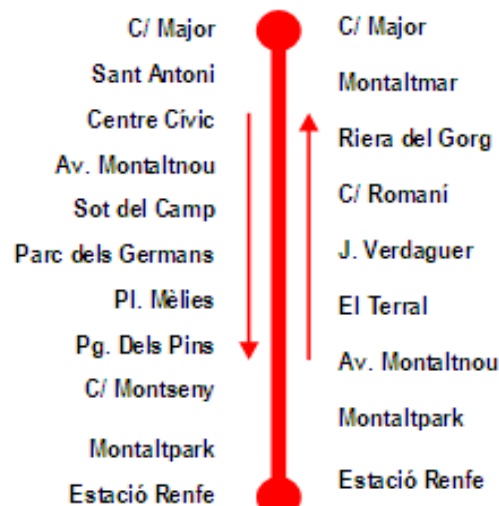

## SANT VICENÇ DE MONTALT- CALDES D'ESTRAC

### RECORREGUT PER MONTALTPARK I CAN BOADA

### RECORREGUT PER RIERA DE CALDES I PG. MARÍTIM

### Horaris sortida Estació Renfe de dilluns a divendres

Inici a El Terral 6:44

7:08	11:13	15:18	19:23
7:43	11:48	15:53	19:58
8:18	12:23	16:28	20:33
8:53	12:58	17:03	21:08
9:28	13:33	17:38	21:43
10:03	14:08	18:13	22:18
10:38	14:43	18:48	